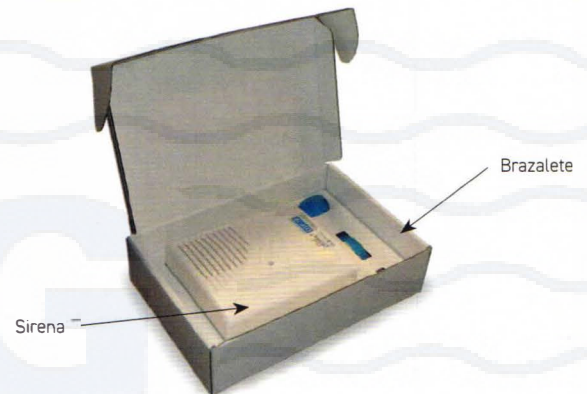

ALARMAS DE PROTECCIÓN

Alarmas

www.serviagua.es

ALARMAS

Alarmas de Protección Familia 3SC

Alarma Aqualarm

CARACTERÍSTICAS:

- Avisa en caso de caídas al agua.
- Compatible con la mayoría de limpiafondos automáticos.
- Fácil de instalar: sin cableado ni conexión de tuberías.
- La alarma se activa e inactiva con un código de identificación personal.
- Conforme con las normativas de seguridad mas avanzadas a nivel internacional (NF 90-307-1).

Código	Ref.	Descripción
MGI-420-0007	AQUALARM	Alarma Aqualarm

Blue protect

- Fácil de usar y de instalar (sistema sin cables).

COMPOSICIÓN

- Un brazalete-sonda que se fija en la muñeca del niño y que solo puede ser retirado por un adulto.
- Alarma para instalar en la pared.
- Conforme con las normativas de seguridad mas avanzadas a nivel internacional (NF 90-307-1).

Código	Ref.	Descripción
FIR-420-0025	DSP10-D	Kit Blue Protect (Brazalete + Sirena)
FIR-420-0013	DSP20-3K	Sirena complementaria
FIR-420-0024	DSP10-1W	Brazalete azul

ACCESORIOS

Código	Ref.	Descripción
FIR-420-0014	DSP10-S5	Batería sirena Blue Protect 9V 18 Ah