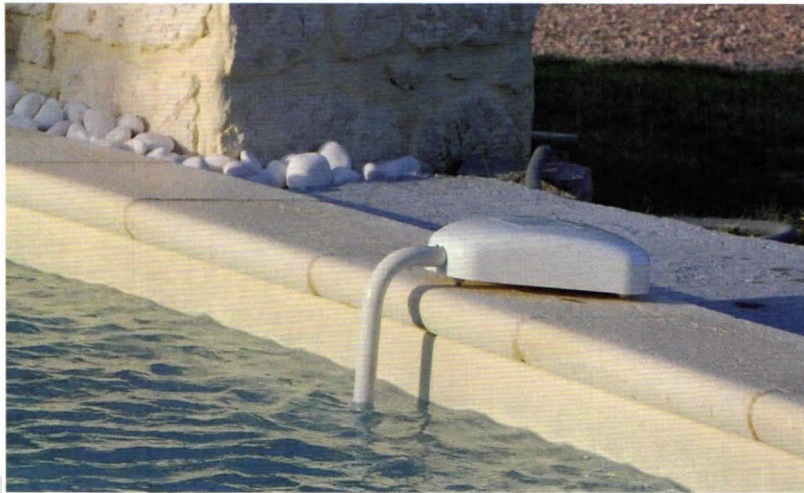

ALARMAS DE PROTECCIÓN

Alarmas

www.serviagua.es

ALARMAS

Alarmas de Protección Familia 3SC

Alarma Aqualarm

CARACTERÍSTICAS:

- Avisa en caso de caídas al agua.
- Compatible con la mayoría de limpiafondos automáticos.
- Fácil de instalar: sin cableado ni conexión de tuberías.
- La alarma se activa e inactiva con un código de identificación personal.
- Conforme con las normativas de seguridad mas avanzadas a nivel internacional (NF 90-307-1).

Código	Ref.	Descripción
MGI-420-0007	AQUALARM	Alarma Aqualarm

Blue protect

- Fácil de usar y de instalar (sistema sin cables).

COMPOSICIÓN

- Un brazalete-sonda que se fija en la muñeca del niño y que solo puede ser retirado por un adulto.
- Alarma para instalar en la pared.
- Conforme con las normativas de seguridad mas avanzadas a nivel internacional (NF 90-307-1).